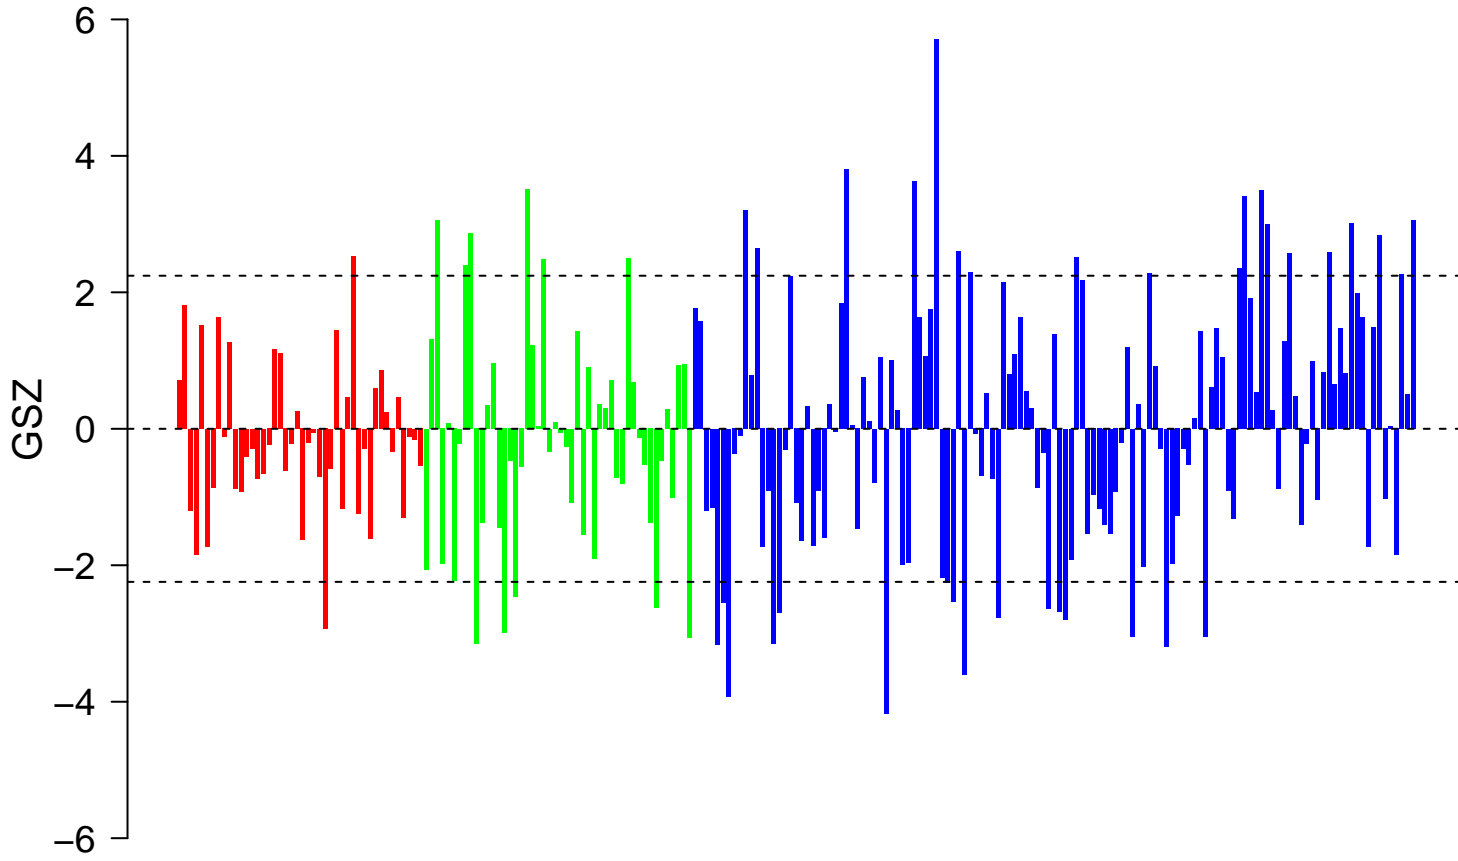

# DUTERTRE ESTRADIOL RESPONSE 6HR\_DN

# DUTERTRE ESTRADIOL\_RESPONSE\_6HR\_DN

# DUTERTRE ESTRADIOL RESPONSE\_6HR\_DN